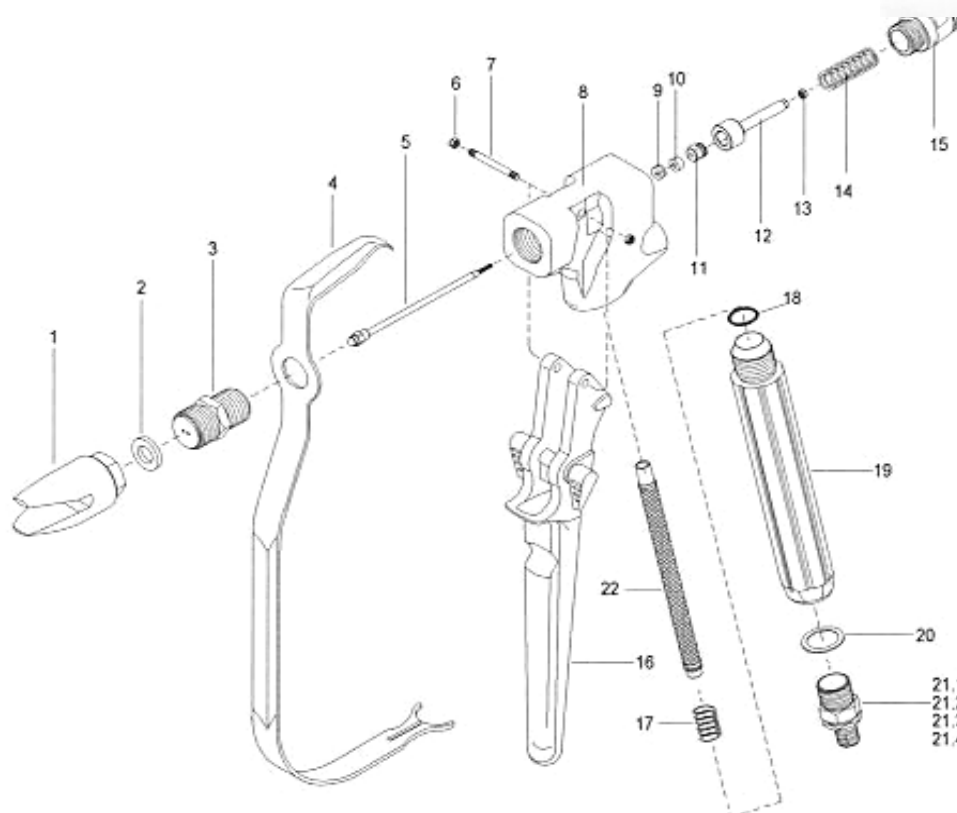

PISTOLA AIRLESS MANUALE B 90

POS.	COD.	DESCRIZIONE
2	100030	Guarnizione ugello ST
3	100031R	Manicotto
4	108932R	Paramano
5	109033R	Punteruolo
6/7/16	108954R	Grilletto completo
8	109034R	Corpo pistola
9	108955R	Premistoppa
10	108956R	Cuneo di pressione
11	108957R	Vite premistoppa
12	109038R	Pistone di pressione
13	100039R	Dado punteruolo
14	108940R	Molla
15	109041R	Tappo chiusura
17	301500	Molla reqqifiltro
18	100042R	Guarnizione impugnatura
19	100043R	Impugnatura
20	121418R	Rondella rame
21	1070XX	Raccordo girevole