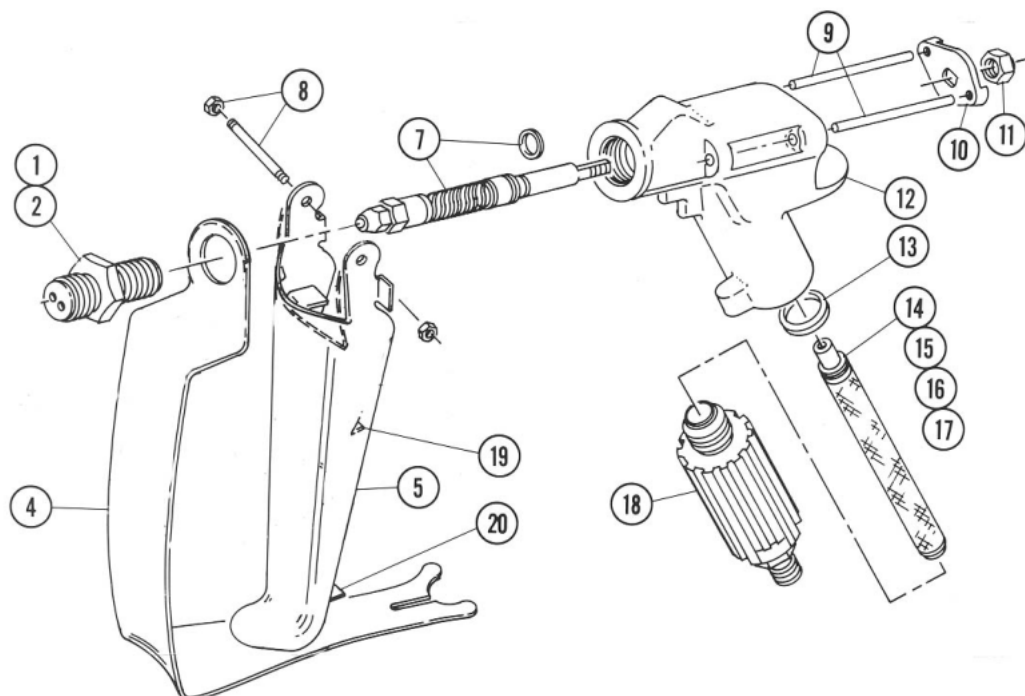

PISTOLA AIRLESS MANUALE B 30

POS.	COD.	ARTICOLO
1	103001	Manicotto
2	103002	Manicotto attacco G
4	103004	Paramano
5	103005	Grilletto
7	103007	Kit punteruolo
8	103008	Spina grilletto completa
9	103009	Asta di guida pz. 2 x
10	103010	Piastrina posteriore
11	103011	Dado per piastrina
12	103012	Corpo pistola
13	103013	Guarnizione impugnatura
18	103018	Impugnatura F.1/4
18	103019	Impugnatura F. 16x1,5
	103050	Repair kit B 30 pos. 2/7