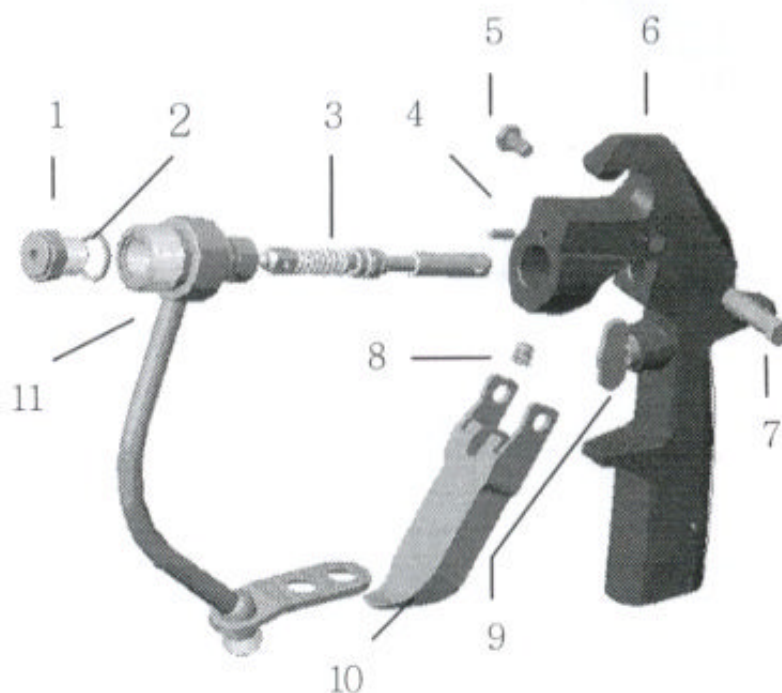

PISTOLA AIRLESS MANUALE B 2600

POS	CODICE	DESCRIZIONE
1	BSP1	Manicotto
2	BSP2	Guarnizione rame
3	BSP3	Punteruolo
4	BSP4	Spina
5	BSP5	Dado
6	BSP6	Corpo
7	BSP7	Spina fissaggio
8	BSP8	Vite
9	BSP9	Leva sicurezza
10	BSP10	Leva comando
11	BSP11	Raccordo prodotto