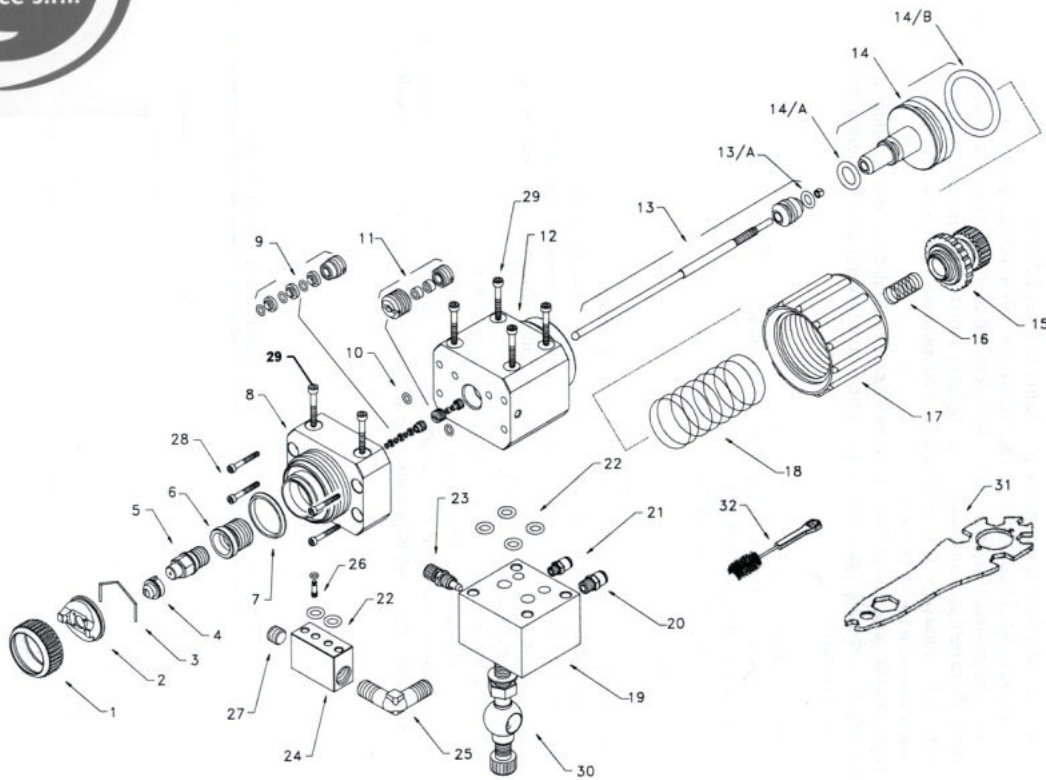

PISTOLA AUTOMATICA MISTO ARIA ASP 2001 MIX

POS	CODICE	DESCRIZIONE
1	29201R	anello fissa cappello
2	25521R	cappello MIX completo
3	25523R	molla a V
4	MIXXXX	ugello MIX
5	25611R	puntale ugello MIX
6	29672R	bussola porta ugello
7	25547R	guarnizione separa aria
8	29674R	inserto testa ossidato
9	29680R	set premistoppa ago
10	29598R	o-ring 106 (viton)
11	29684R	set premistoppa aria
12	29688R	corpo posteriore ossidato
13	29630R	ago prodotto MIX (completo)
14	29543R	pistone completo
15	29655R	volantino regola corsa ago
16	29594R	molla spingi ago
17	29545R	camicia pistone
18	29666R	molla ritorno pistone
19	29231R	basetta comando ossidata
20	110314	raccordo istantaneo d. 8
21	110918	raccordo istantaneo d. 6
22	29665R	o-ring tenuta corpo (ptfe)
23	29599R	regola getto completo
24	29251R	basetta prodotto ossidata
25	29650R	nipplo MM 1/4" - 1/4" - 90°
26	29670R	perno di ricircolo completo
27	180014I	tappo 1/4" gas-con
28	29206R	vite TCEI M4x25
29	29208R	vite TCEI M5x45
30	29696R	supporto completo
31	24094R	chiave
32	24097R	scovolino nylon
	29621R	kit quarnizioni e molle