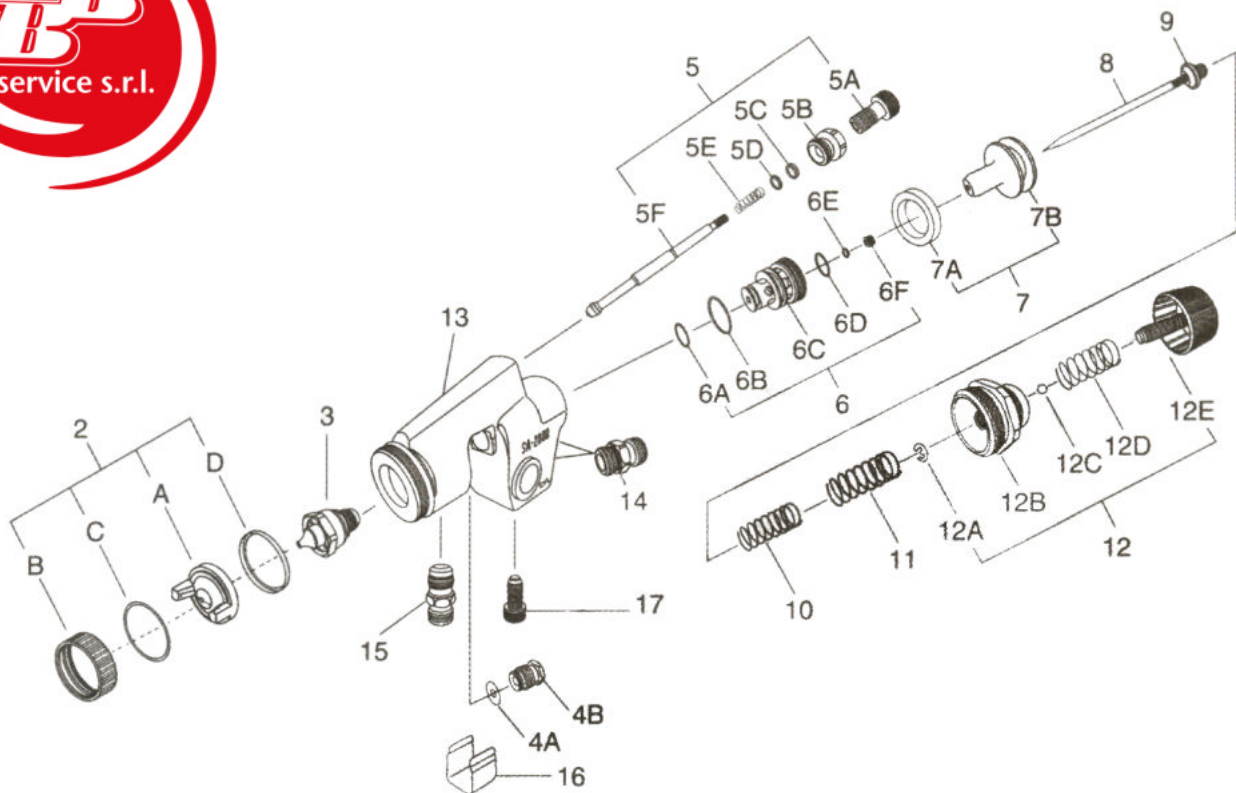

PISTOLA AUTOMATICA SA 2000

POS.	CODICE	DESCRIZIONE
2	SA202	Set cappello aria
3	SA203	Ugello materiale
4A	SA204A	Premistoppa
4B	SA204B	Vite premistoppa
5	SA205	Set valvola regola getto completo
6	SA206	Set valvola aria completo
7	SA207	Pistone completo
8	SA208	Ago materiale
9	SA209	Dado bloccaggio ago
10	SA210	Molla spingi ago
11	SA211	Molla pistone
12	SA212	Set valvola regolazione prodotto
13	SA213	Corpo pistola
14	SA214	Raccordo entrata aria
15	SA215	Raccordo materiale
16	SA216	Coperchio
17	SA217	Set viti bloccaggio
	SA2000KXX	Kit Ago - Cappello - Ugello