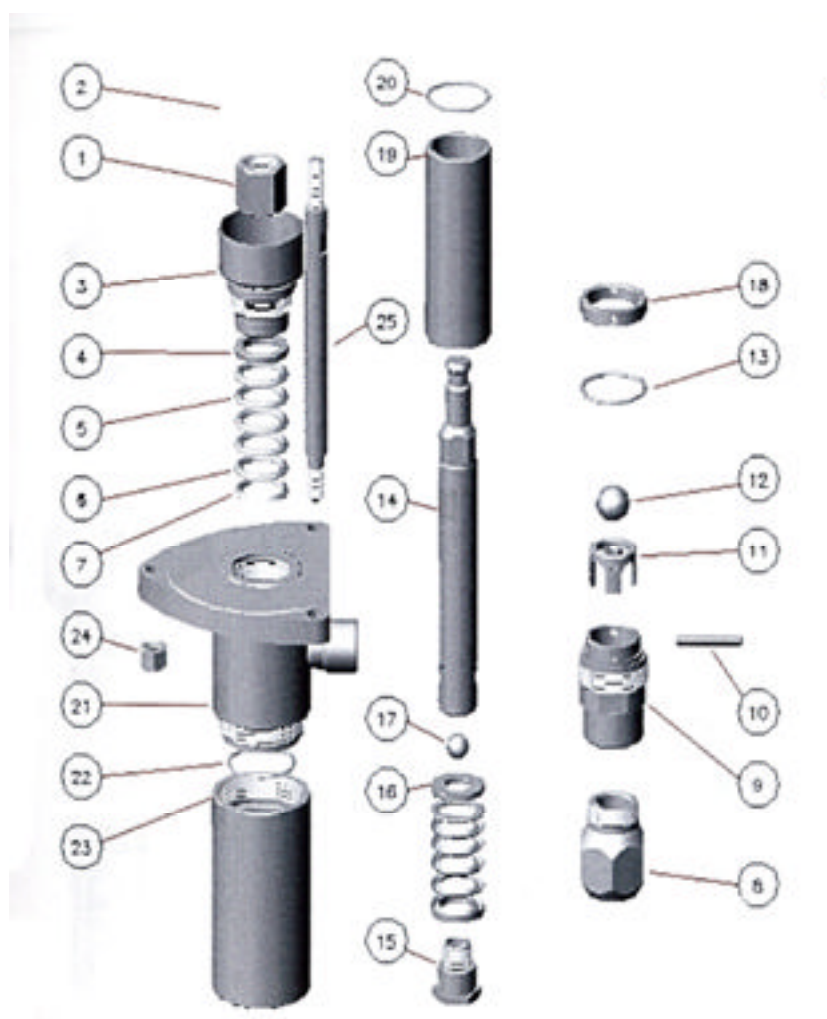

# POMPA PNEUMATICA S 45

## MOTORE ARIA

POS	CODICE	DESCRIZIONE
1	BB254001	Anello di aggancio
2	BB254002	Raccordo a T
3	BB254003	Calotta motore
4	BB254004	Dado
5	BB254005	Molla
6	BB254006	Guida molla
7	BB254007	Guida molla
8	BB254008	Albero
9	BB254009	Rondella
10	BB254010	Base guida
11	BB254011	Guarnizione
12	BB254012	Cilindro
13	BB254013	Guida
14	BB254014	Vite
15	BB254015	Rondella
16	BB254016	Guida valvola
17	BB254017	Guarnizione
18	BB254018	Perno
19	BB254019	Piastra
20	BB254020	Guarnizione
21	BB254021	Sede
22	BB254022	Seager
23	BB254023	Valvola
24	BB254024	Molla
25	BB254025	Sede
26	BB254026	Albero
27	BB254027	Sede valvola
28	BB254028	Dado
29	BB254029	Guida albero
30	BB254030	Guarnizione
31	BB254031	Guarnizione
32	BB254032	Guarnizione
33	BB254033	Vite
34	BB254034	Dado
35	BB254035	Cilindro
36	BB254036	O-ring cilindro
37	BB254037	Set pistone
38	BB254038	Pistone completo
39	BB254039	Stelo pistone
40	BB254040	Guarnizione
41	BB254041	O-ring
42	BB254042	Guarnizione a V
43	BB254043	Molla
44	BB254044	Sede
45	BB254045	Base pompa
46	BB254046	Vite
47	BB254047	Piastra
48	BB254048	Vite
49	BB254049	Targhetta

# POMPANTE COLORE

POS	CODICE	DESCRIZIONE
25	BB45 1025	tirante
24	BB45 1024	dado bloccaggio
23	BB45 1023	pompante inferiore
22	BB45 1022	o-ring
21	BB45 1021	pompante superiore
20	BB45 1020	quarnizione tenuta
19	BB45 1019	camicia
18	BB45 1018	anello accoppiamento
17	BB45 1017	sfera 7/8
16	BB45 1016	rondella
15	BB45 1015	valvola stelo
14	BB45 1014	stelo
13	BB45 1013	o-ring
12	BB45 1012	sfera 1"
11	BB45 1011	guida sfera
10	BB45 1010	spina
9	BB45 1009	sede valvola
8	BB45 1008	raccordo
7	BB45 1007	piattello inferiore
6	BB45 1006	quarnizione V teflon
5	BB45 1005	quarnizione V cuoio
4	BB45 1004	piattello superiore
3	BB45 1003	dado blocca quarnizione
2	BB45 1002	collare di tenuta
1	BB45 1001	dado serraggio