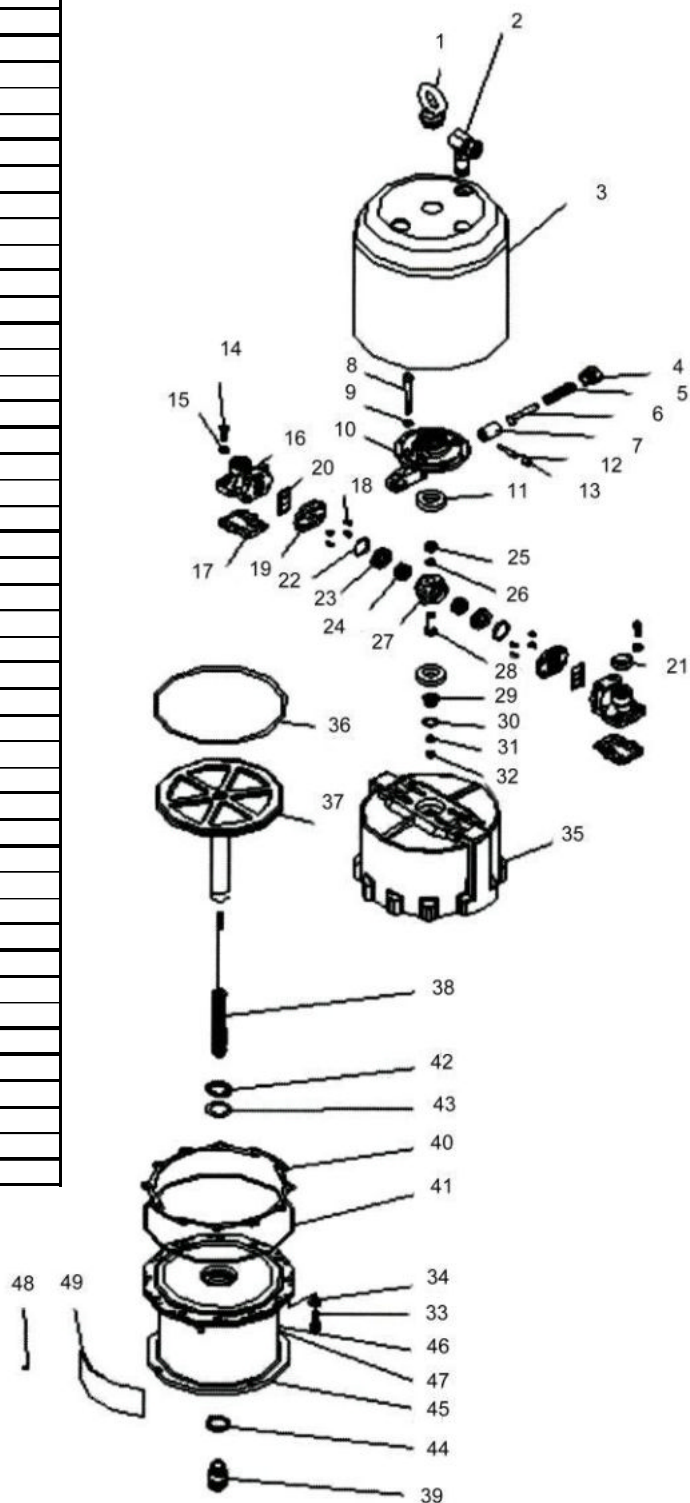

# POMPA PNEUMATICA S 45

## MOTORE ARIA

POS	CODICE	DESCRIZIONE
1	BB254001	Anello di aggancio
2	BB254002	Raccordo a T
3	BB254003	Calotta motore
4	BB254004	Dado
5	BB254005	Molla
6	BB254006	Guida molla
7	BB254007	Guida molla
8	BB254008	Albero
9	BB254009	Rondella
10	BB254010	Base guida
11	BB254011	Guarnizione
12	BB254012	Cilindro
13	BB254013	Guida
14	BB254014	Vite
15	BB254015	Rondella
16	BB254016	Guida valvola
17	BB254017	Guarnizione
18	BB254018	Perno
19	BB254019	Piastra
20	BB254020	Guarnizione
21	BB254021	Sede
22	BB254022	Seager
23	BB254023	Valvola
24	BB254024	Molla
25	BB254025	Sede
26	BB254026	Albero
27	BB254027	Sede valvola
28	BB254028	Dado
29	BB254029	Guida albero
30	BB254030	Guarnizione
31	BB254031	Guarnizione
32	BB254032	Guarnizione
33	BB254033	Vite
34	BB254034	Dado
35	BB254035	Cilindro
36	BB254036	O-ring cilindro
37	BB254037	Set pistone
38	BB254038	Pistone completo
39	BB254039	Stelo pistone
40	BB254040	Guarnizione
41	BB254041	O-ring
42	BB254042	Guarnizione a V
43	BB254043	Molla
44	BB254044	Sede
45	BB254045	Base pompa
46	BB254046	Vite
47	BB254047	Piastra
48	BB254048	Vite
49	BB254049	Targhetta

# POMPANTE COLORE

POS	CODICE	DESCRIZIONE
25	BB45 1025	tirante
24	BB45 1024	dado bloccaggio
23	BB45 1023	pompante inferiore
22	BB45 1022	o-ring
21	BB45 1021	pompante superiore
20	BB45 1020	quarnizione tenuta
19	BB45 1019	camicia
18	BB45 1018	anello accoppiamento
17	BB45 1017	sfera 7/8
16	BB45 1016	rondella
15	BB45 1015	valvola stelo
14	BB45 1014	stelo
13	BB45 1013	o-ring
12	BB45 1012	sfera 1"
11	BB45 1011	guida sfera
10	BB45 1010	spina
9	BB45 1009	sede valvola
8	BB45 1008	raccordo
7	BB45 1007	piattello inferiore
6	BB45 1006	quarnizione V teflon
5	BB45 1005	quarnizione V cuoio
4	BB45 1004	piattello superiore
3	BB45 1003	dado blocca quarnizione
2	BB45 1002	collare di tenuta
1	BB45 1001	dado serraggio