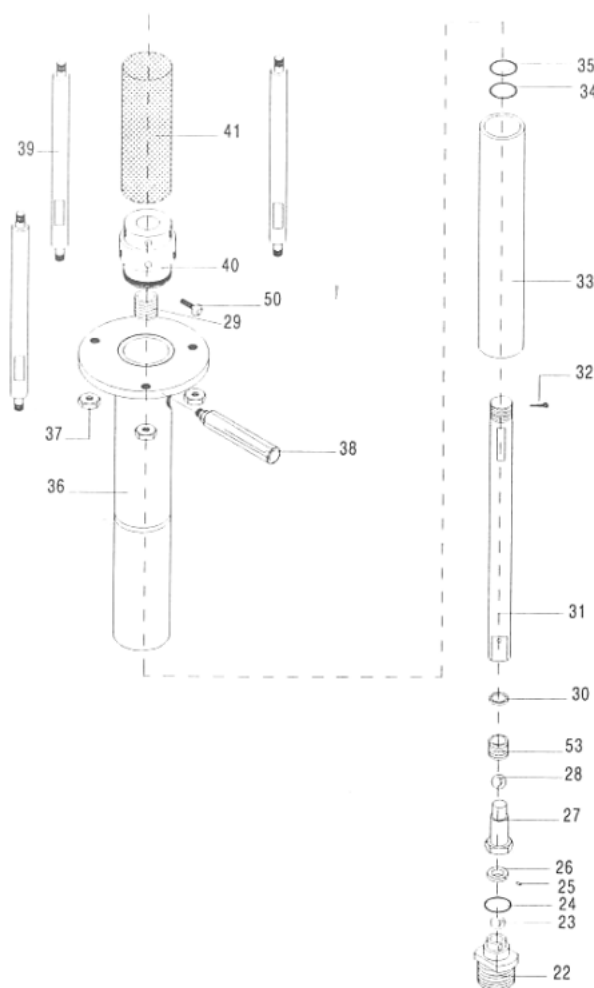

POMPA PNEUMATICA B30

POS.	COD.	ARTICOLO
22	142321R	Valvola aspirazione
23	142316R	Sfera mm. 11
24	142325R	Guarnizione valvola aspirazione
25	142526R	Spina
26	142324R	Collare di tenuta
27	143023R	Valvola stelo
28	142322R	Sfera 5/16
29	143080	Kit guarnizione superiore
30	143020R	Rondella
31	143019R	Stelo inox
32	212474R	Coppiglia
33	143015R	Camicia
34/35	143014R	Rondella rame+guarnizione teflon
36	142313R	Corpo pompante inox
37	142311R	Dado per tirante
38	142365R	Prolunga attacco filtro di linea
39	142310R	Tirante
40	143013R	Bicchierino
41	143010R	Rete di protezione
53	143081	kit guarnizione inferiore

B30

B30

POS.	COD.	ARTICOLO
1	143039R	Stelo pistone
2	142335R	Vite regolazione apertura
3	142336R	gommino apertura
4	143037R	Pistone motore
5	143040R	Guarnizione O.Ring
6	143056R	Molletta guida
8	142332R	Controdado
9	142342R	Gommino di chiusura
10	142333R	Ammortizzatore
11	143034R	Blocchetto scambiatore
12	142531R	Molletta
13	142341R	Piastrina comando
14	142343R	Perno rotazione
15	142344R	Albero guida molla
16	143032R	Molla per motore
17	142346R	Fondello per molla
18	143030R	Asta di guida
19	143029R	Campana motore
20	142328R	Guarnizione OR
21	142327R	Tappo chiusura campana
42	143054R	Corpo pompa
43	142353R	Vite di fissaggio
44	143051R	Guarnizione OR
45	143050R	Guarnizione OR
46	142349R	Anello di tenuta
47	142348R	Bussola guida stelo
48	143099R	Targa pompa
49	143090R	Targa B 30
50	143095R	Vite targa
51	151238R	Raccordo mm. 12 90° M. 3/8
52	880012	Tubo rilsan mm. 12