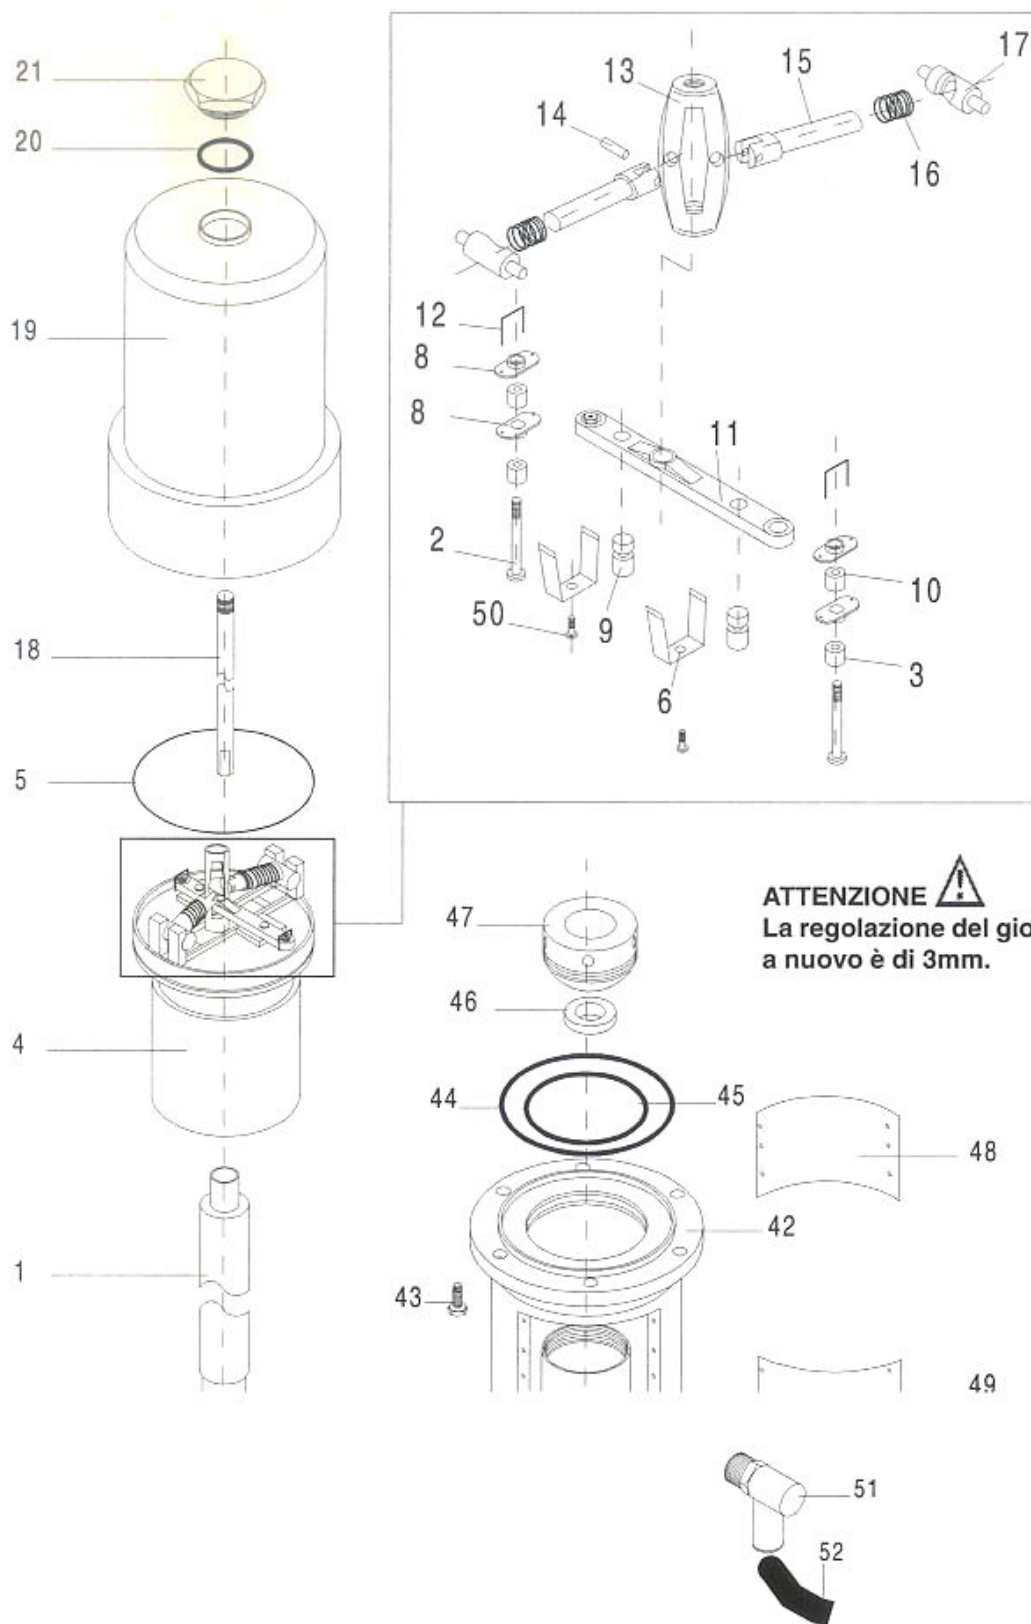

POMPA PNEUMATICA B30

POS.	COD.	ARTICOLO
22	142321R	Valvola aspirazione
23	142316R	Sfera mm. 11
24	142325R	Guarnizione valvola aspirazione
25	142526R	Spina
26	142324R	Collare di tenuta
27	143023R	Valvola stelo
28	142322R	Sfera 5/16
29	143080	Kit guarnizione superiore
30	143020R	Rondella
31	143019R	Stelo inox
32	212474R	Coppiglia
33	143015R	Camicia
34/35	143014R	Rondella rame+guarnizione teflon
36	142313R	Corpo pompante inox
37	142311R	Dado per tirante
38	142365R	Prolunga attacco filtro di linea
39	142310R	Tirante
40	143013R	Bicchierino
41	143010R	Rete di protezione
53	143081	kit guarnizione inferiore

B30

B30

POS.	COD.	ARTICOLO
1	143039R	Stelo pistone
2	142335R	Vite regolazione apertura
3	142336R	gommino apertura
4	143037R	Pistone motore
5	143040R	Guarnizione O.Ring
6	143056R	Molletta guida
8	142332R	Controdado
9	142342R	Gommino di chiusura
10	142333R	Ammortizzatore
11	143034R	Blocchetto scambiatore
12	142531R	Molletta
13	142341R	Piastrina comando
14	142343R	Perno rotazione
15	142344R	Albero guida molla
16	143032R	Molla per motore
17	142346R	Fondello per molla
18	143030R	Asta di guida
19	143029R	Campana motore
20	142328R	Guarnizione OR
21	142327R	Tappo chiusura campana
42	143054R	Corpo pompa
43	142353R	Vite di fissaggio
44	143051R	Guarnizione OR
45	143050R	Guarnizione OR
46	142349R	Anello di tenuta
47	142348R	Bussola guida stelo
48	143099R	Targa pompa
49	143090R	Targa B 30
50	143095R	Vite targa
51	151238R	Raccordo mm. 12 90° M. 3/8
52	880012	Tubo rilsan mm. 12