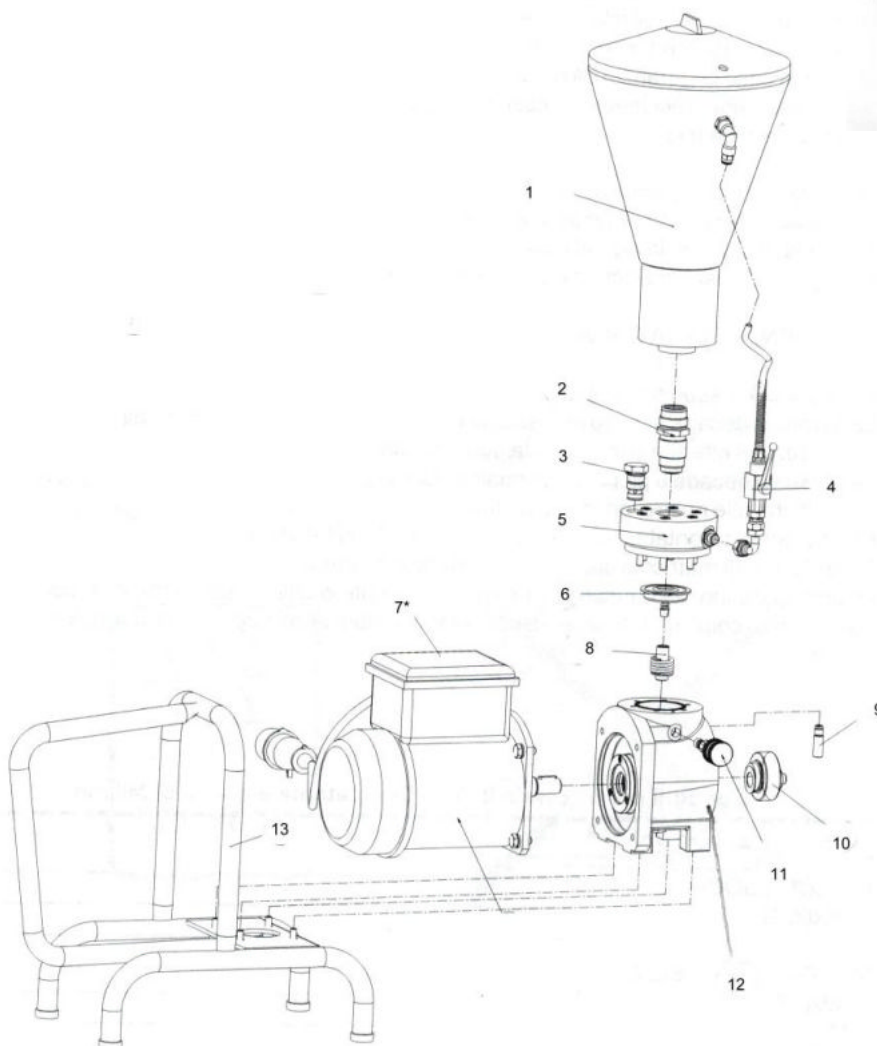

# AIRLESS ELETTRICO A MEMBRANA B 300

POS.	CODICE	DESCRIZIONE
1	520001R	Serbatoio a caduta lt.5 F36x2 c/rit.
2	400080	Valvola aspirazione 80 mm
3	400004	Kit valvola di compressione
4	02605CR	Rubinetto con ritorno pompe elettriche
5	730088R	Testata K300 2004
6	040300	Membrana K300
7*	730066R 110	Motore Mec80b4 110V
7*	730066R 220	Motore Mec80b4 220V
8	730085R	Gruppo pistone K300 2004
9	730058R_2004	Valvola non ritorno olio K300 2004
10	730087R	Gruppo eccentrico K300 2004
11	400005	Valvola regolazione pressione
12	730086R	Corpo pompa K300 2004
13	730033R	Gruppo carrello fisso completo
* specificare codice motore in base alla tensione		