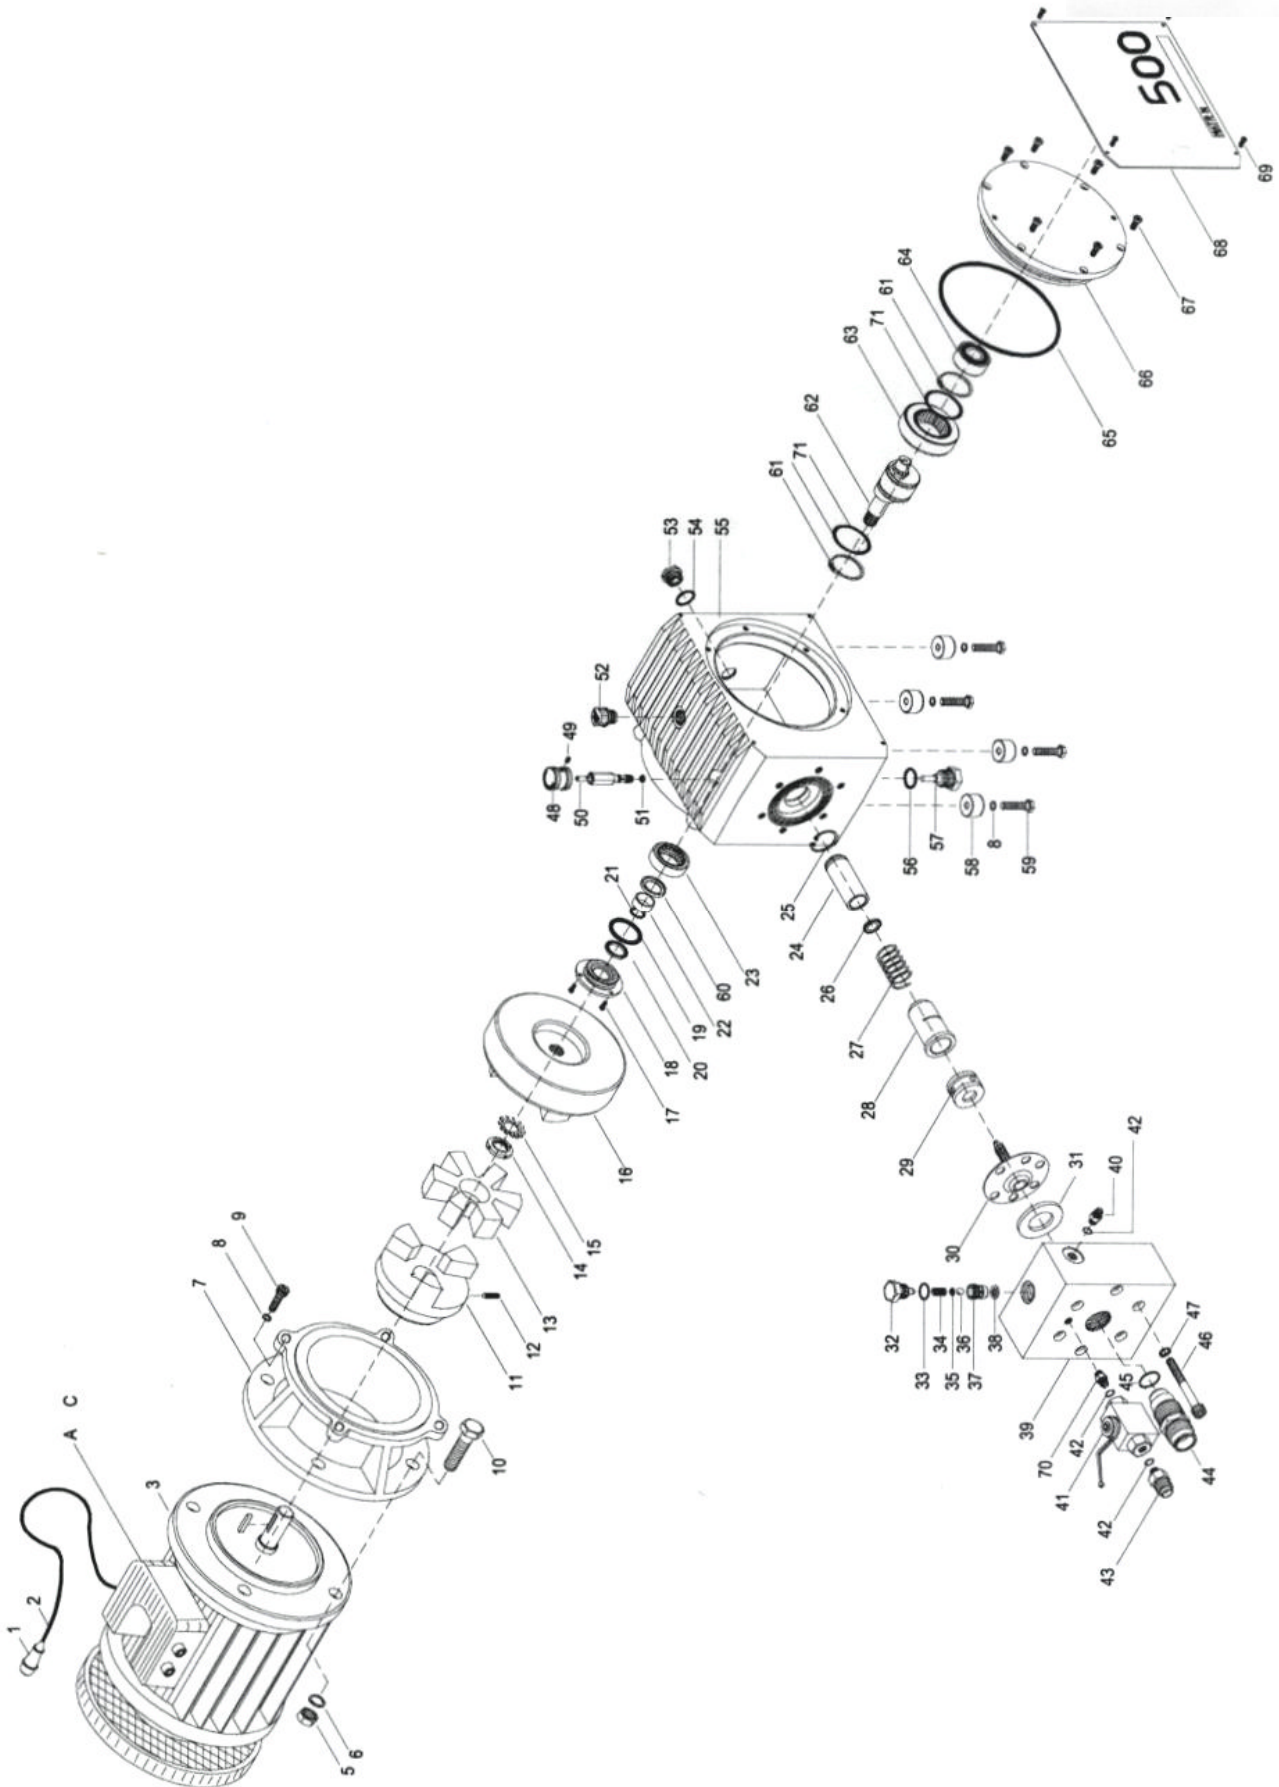

AIRLESS ELETTRICO A MEMBRANA B 500

B 500

POS	CODICE	DESCRIZIONE
1		
2	710041 R	Motore elettrico V220/50 HP 3.0
3		
a		Condensatore
c		Interruttore
5	751035R	Dado ES. 10 alto 6 mm zinc. bianco
6	751034R	Rondella grower diam. 10
7	750047R	Lanterna per motore B 1000/500
8	751046R	Rondella grower diam. 8
9	730024R	Vite M 8 x 25
10	751033R	Vite TE 8G 5739 10 x 30
11/12	750131R	Giunto B 500 forato per mot. elettrico 220
13	751030R	Parastrappi B 500
14	751027R	Ghiera KM4
15	751026R	Rosetta MB4
16	750026R	Volano B 500
17	710024R	Vite M 3 x 10 TCCE 12K 5931 nera
18	751023R	Coperchio tenuta
19	730036R	Anello di tenuta 28 x 38 x 7
20	710055R	OR 6162
21	751022R	OR 2081
22	751038R	Bussola
23	751020R	Cuscinetto rulli cilind. NJ205 ECP
24	750055R	Pistone
25	750058R	Anello Seeger mm 18
26	750057R	Rondella molla
27	750056R	Molla pistone
28	750054R	Camicia pistone
29	750053R	Convogliatore
30	040500	Membrana B 500
31	050353	Spessore membrana 300/500
32	400441R	Tappo inox
33	400442R	Guarnizione rame per tappo
34	400443R	Molla sfera
35	400447R	Anello sostegno molla
36	400444R	Sfera diam 11 mm
37	400446R	Sede sfera
38	400445R	Guarnizione sede sfera
39	750052R	Testata pompa B 500
40	151414	Nipplo gas cilindrico 1/4-1/4
41	023010	Rubinetto alta pressione 1/4"
42	120014	Rondella rame ø 1/4
43	1514201	Nipplo M 1/4" x M 20x2 INOX
44	400080	Valvola aspirazione 80 mm
45	400089R	Guarnizione a rondella Nyl. rosso
46	750050R	Vite TCCE 12,9 5931 10 x 60 nera
47	751051R	Rondella SCHNORR diam. 10