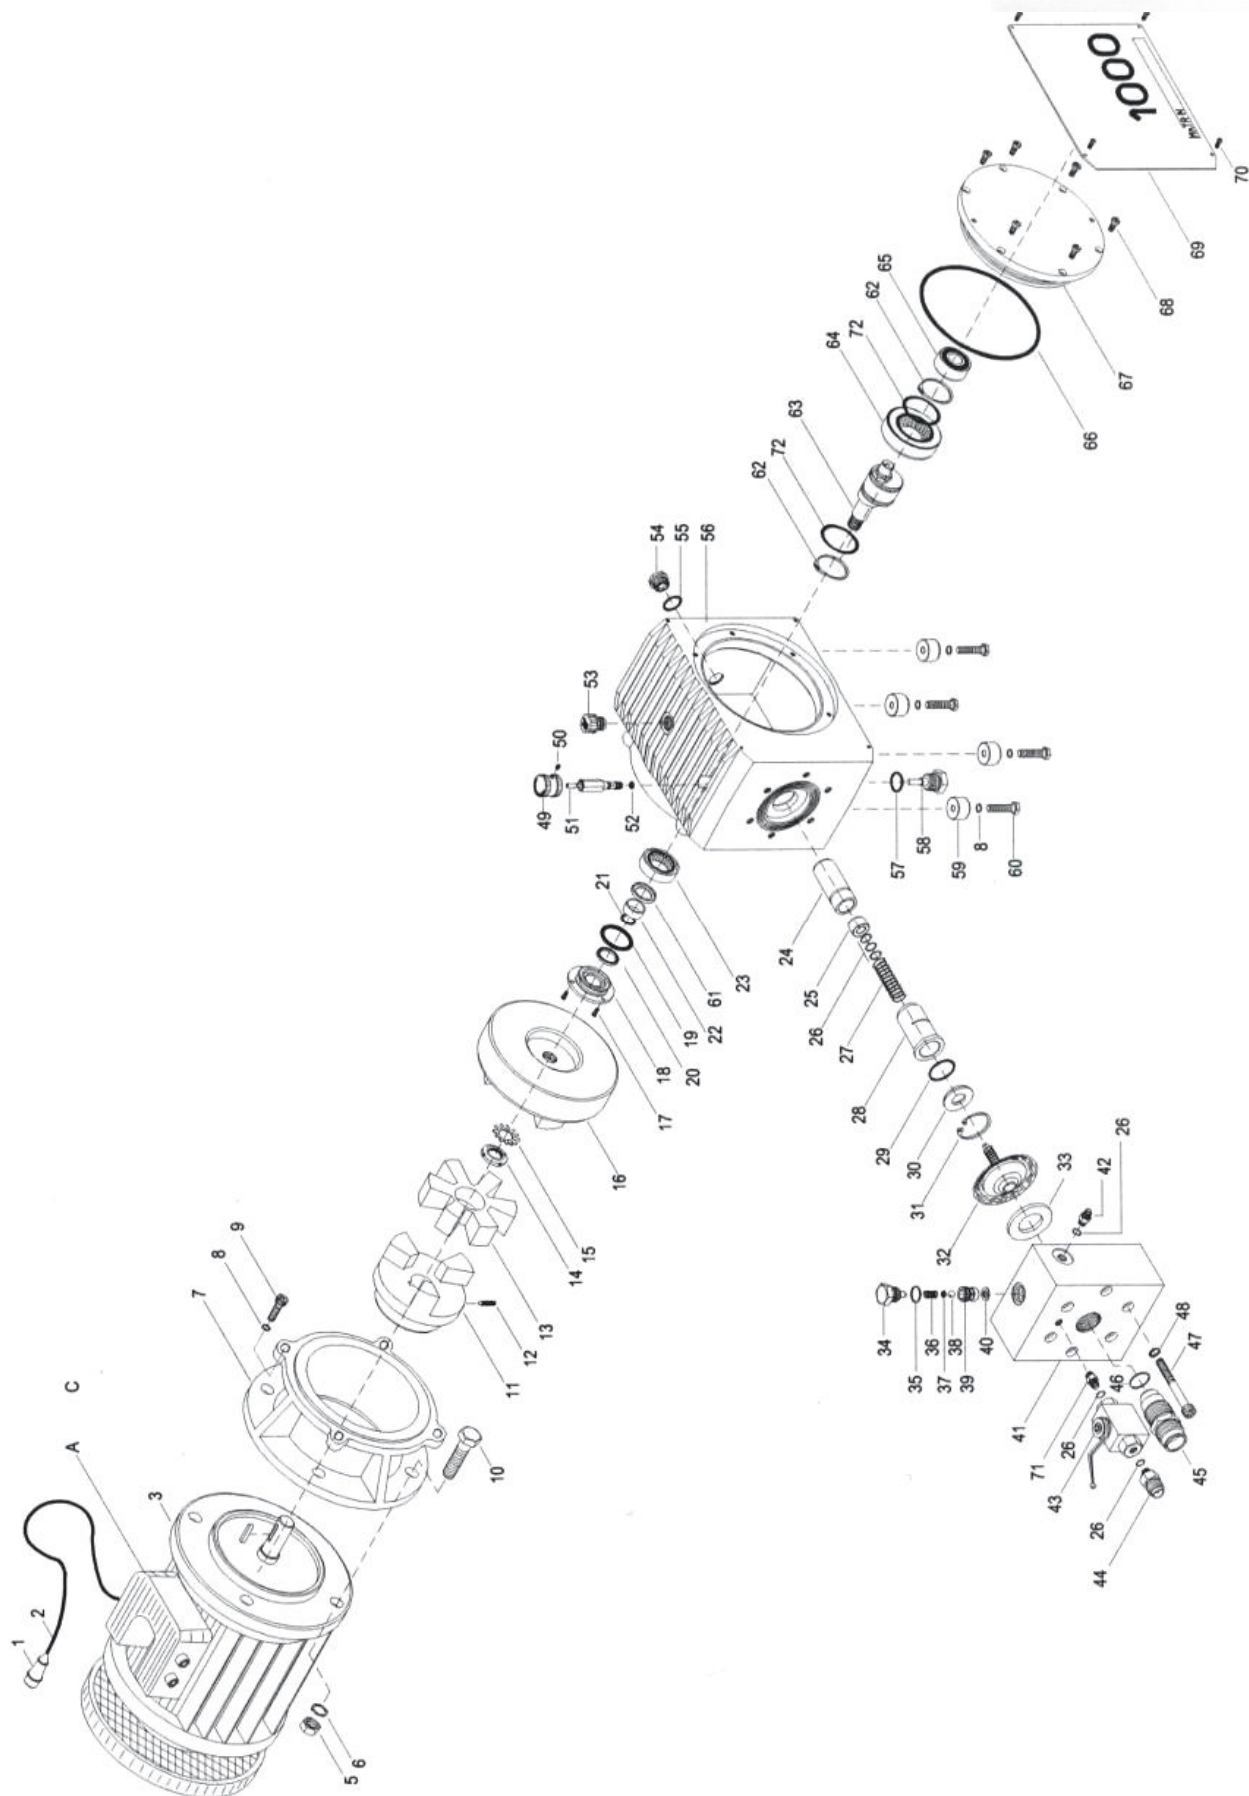

AIRLESS ELETTRICO A MEMBRANA B 1000

B 1000

POS	CODICE	DESCRIZIONE
1		
2	710041R	Motore elettrico V220/50 HP 3.0
3		
a		Condensatore
c		Interruttore
5	751035R	Dado ES. 10 alto 6 mm zinc. bianco
6	751034R	Rondella grower diam. 10
7	710047R	Lanterna per motore B 1000
8	751046R	Rondella grower diam. 8
9	730024R	Vite M 8 x 25
10	751033R	Vite TE 8G 5739 10 x 30
11/12	750131R	Giunto B500-B1000 per mot. elettrico 219
13	751030R	Parastrappi B500-B1000
14	751027R	Ghiera KM4
15	751026R	Rosetta MB4
16	750026R	Volano B500-B1000
17	710024R	Vite M 3 x 10 TCCE 12K 5931 nera
18	751023R	Coperchio tenuta
19	710055R	OR 6162
20	730036R	Anello di tenuta 28 x 38
21	751022R	OR 2081
22	751038R	Bussola
23	751020R	Cuscinetto cilind. NJ205 ECP
24	710059R	Pistone B 1000
25	710058R	Riduzione per pistone
26	120014	Rondella rame diam. 1/4" (13,5x19x1,5)
27	710057R	Molla pistone
28	710056R	Camicia pistone
29	710013R	OR 2112
30	710054R	Spingi molla pistone
31	710053R	Anello Seeger int. M34
32	041000	Membrana B 1000
33	050017	Spessore membrana 7000/1000
34	400441R	Tappo inox
35	400442R	Guarnizione rame per tappo
36	400443R	Molla sfera
37	400447R	Anello sostegno molla
38	400444R	Sfera diam 11 mm
39	400446R	Sede sfera
40	400445R	Guarnizione sede sfera
41	710052R	Testata pompa B 1000
42	151414	Niplo gas cilindrico 1/4-1/4
43	023010	Rubinetti alta pressione 1/4"
44	1514201	Niplo M 1/4" x M 20x2 INOX
45	400080	Valvola aspirazione 80 mm
46	400089R	Guarnizione a rondella Nyl. rosso
47	710050R	Vite TCCE 12,9 5931 10 x 70 nera