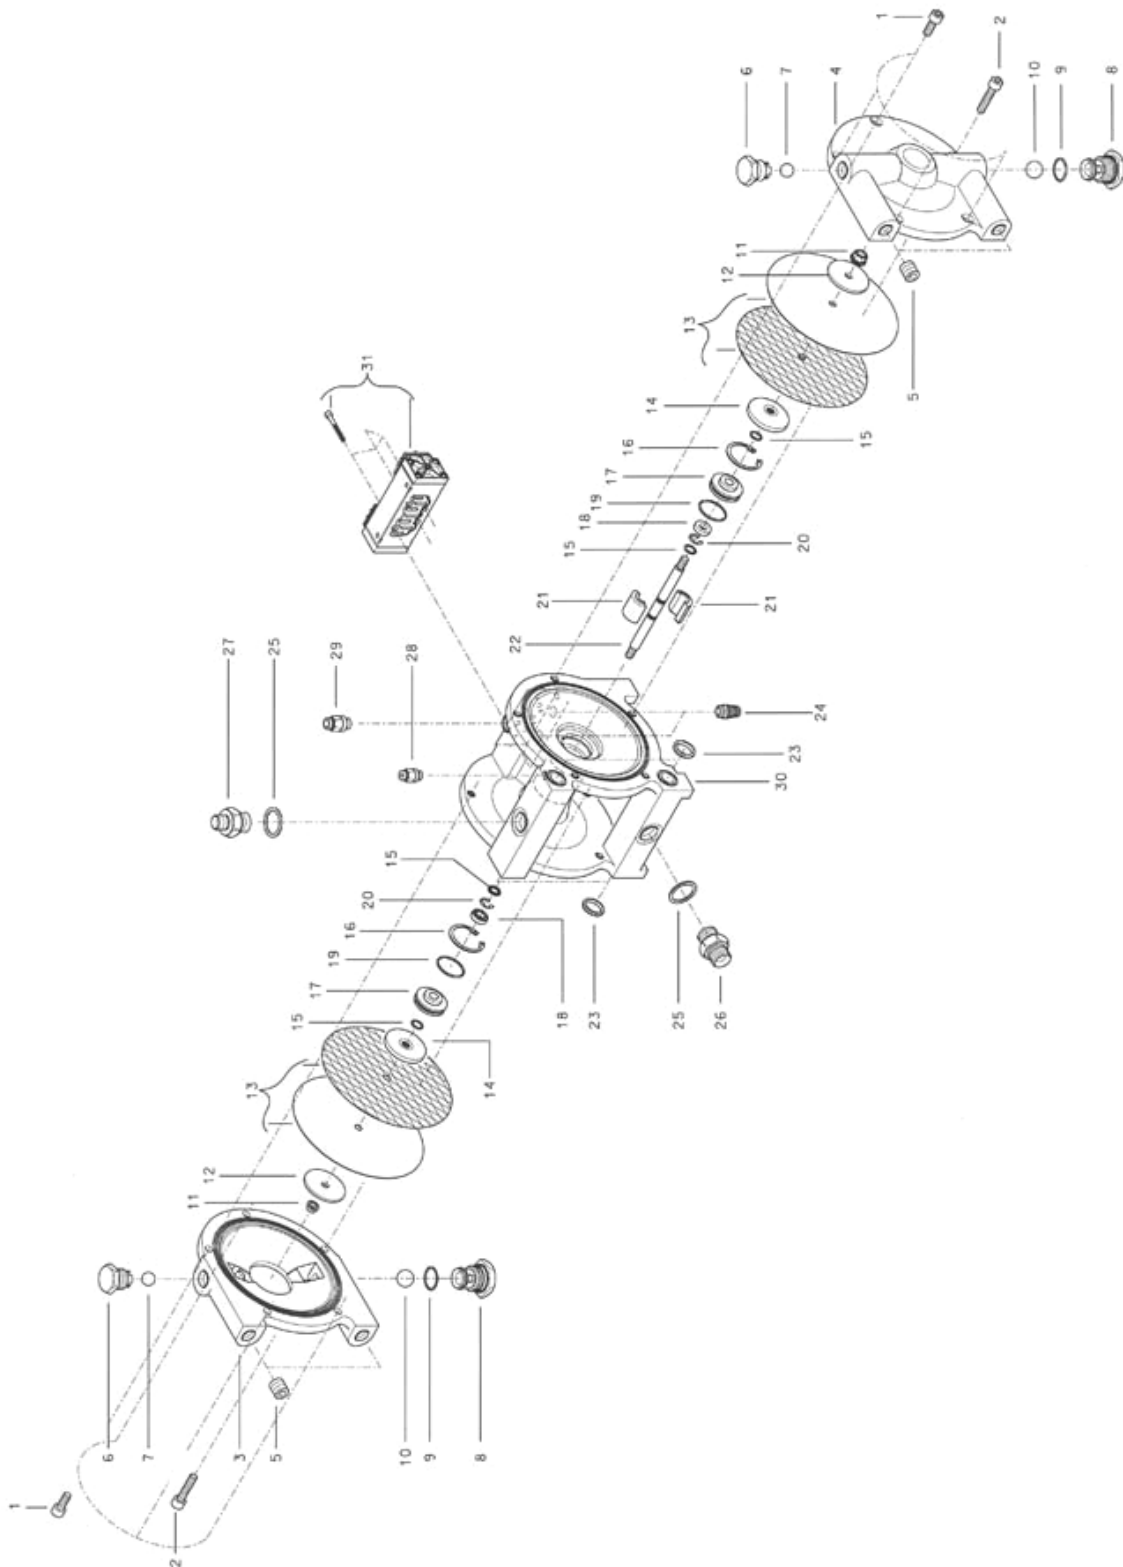

POMPA A DOPPIA MEMBRANA B 24

B 24

POS.	COD.	DESCRIZIONE
1	212462R	Vite TCE M 8X20 (Pz. 8 per pompa)
2	212414R	Vite TCE M 8X35 (Pz. 2 per pompa)
3	212454R	Testata sinistra nuda
4	212426R	Testata destra nuda
5	212428R	Tappo M 3/8 (Pz. 4 per pompa)
6	212424R	Valvola compressione Inox
7	212416R	Sfera superiore mm. 14
8	212422R	Valvola aspirazione
9	212420R	Guarnizione valvola aspirazione
10	212418R	Sfera inferiore mm. 18
11	212463R	Dado autobloccante Inox M. 8
12	212430R	Piattello posteriore
13	040224	Kit membrana gomma - teflon
14	212434R	Piattello anteriore
15	212432R	Guarnizione O-Ring OR 2031
16	212436R	Anelli Seeger interni mm. 37
17	212440R	Guida albero
18	212442R	Guarnizione Macma
19	212438R	Guarnizione O-Ring OR 3118
20	212444R	Anelli Beenzing mm. 8
21	212448R	Kit semiguscio guida stelo (Pz. 2)
22	212446R	Albero Inox
23	212450R	Anello teflon (Pz. 4 per pompa)
24	212461R	Silenziatore
25	120012	Rondella rame 1/2"
26	151212	Nipplo MM 1/2
27	153812	Nipplo MM 3/8x1/2
28	110418	Raccordo automatico tubo mm. 4 M. 1/8"
29	110814	Raccordo automatico tubo mm. 8 M. 1/4"
30	212452R	Corpo pompa nudo
31	212460R	Scambiatore pneumatico

212447R	Kit albero (Pos. 15-20-22)
212443R	Kit guida albero (Pos. 17-18-19)
212423R	Kit valvola aspirazione (Pos. 8- 9)
KITREP	Kit regolatori aria completo
KITRAV	Kit regolatore aria per B 24 travaso
212470R	Carrello nudo
212472R	Ruota
212490R	Tubo ritorno B24