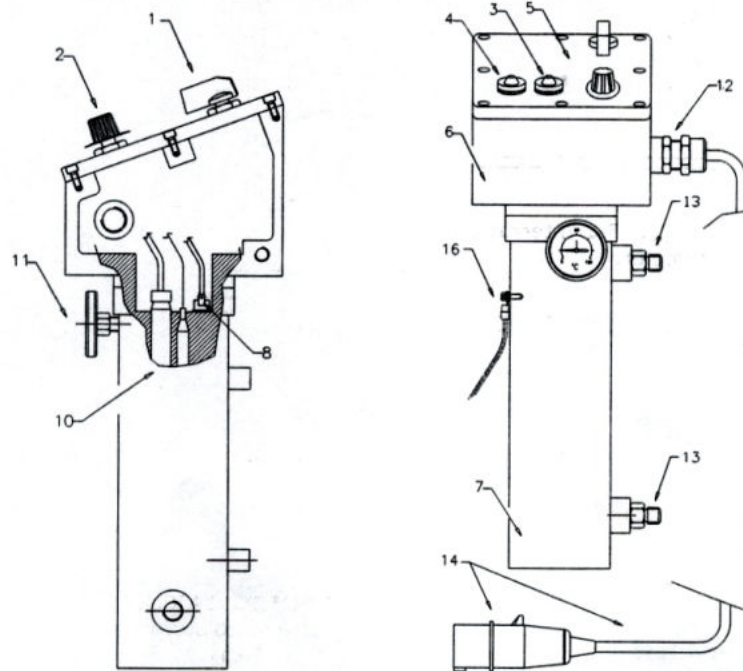

RISCALDATORE VERNICI

POS	CODICE	DESCRIZIONE
1	142863R	Interruttore completo on/off
2	142861R	set termoregolatore (completo)
8	142826R	sicurezza a riarmo manuale
10	142874R	resistenza corazzata
11	142879R	termometro est. Norme ISPELS
3	142868R	lampada di riscaldamento completa (verde)
4	142867R	lampada di linea completa (rossa)
5	142881R	piastra di comando (senza componenti)
6	142882R	parte centrale riscaldatore
7	142883R	corpo riscaldante
12	142840R	pressocavo antideflagrante
13	153838I	nipplo 3/8" - 3/8"
14	142844R	cavo elettrico mt. 5 completo di spina
16	142830R	presa di terra esterna